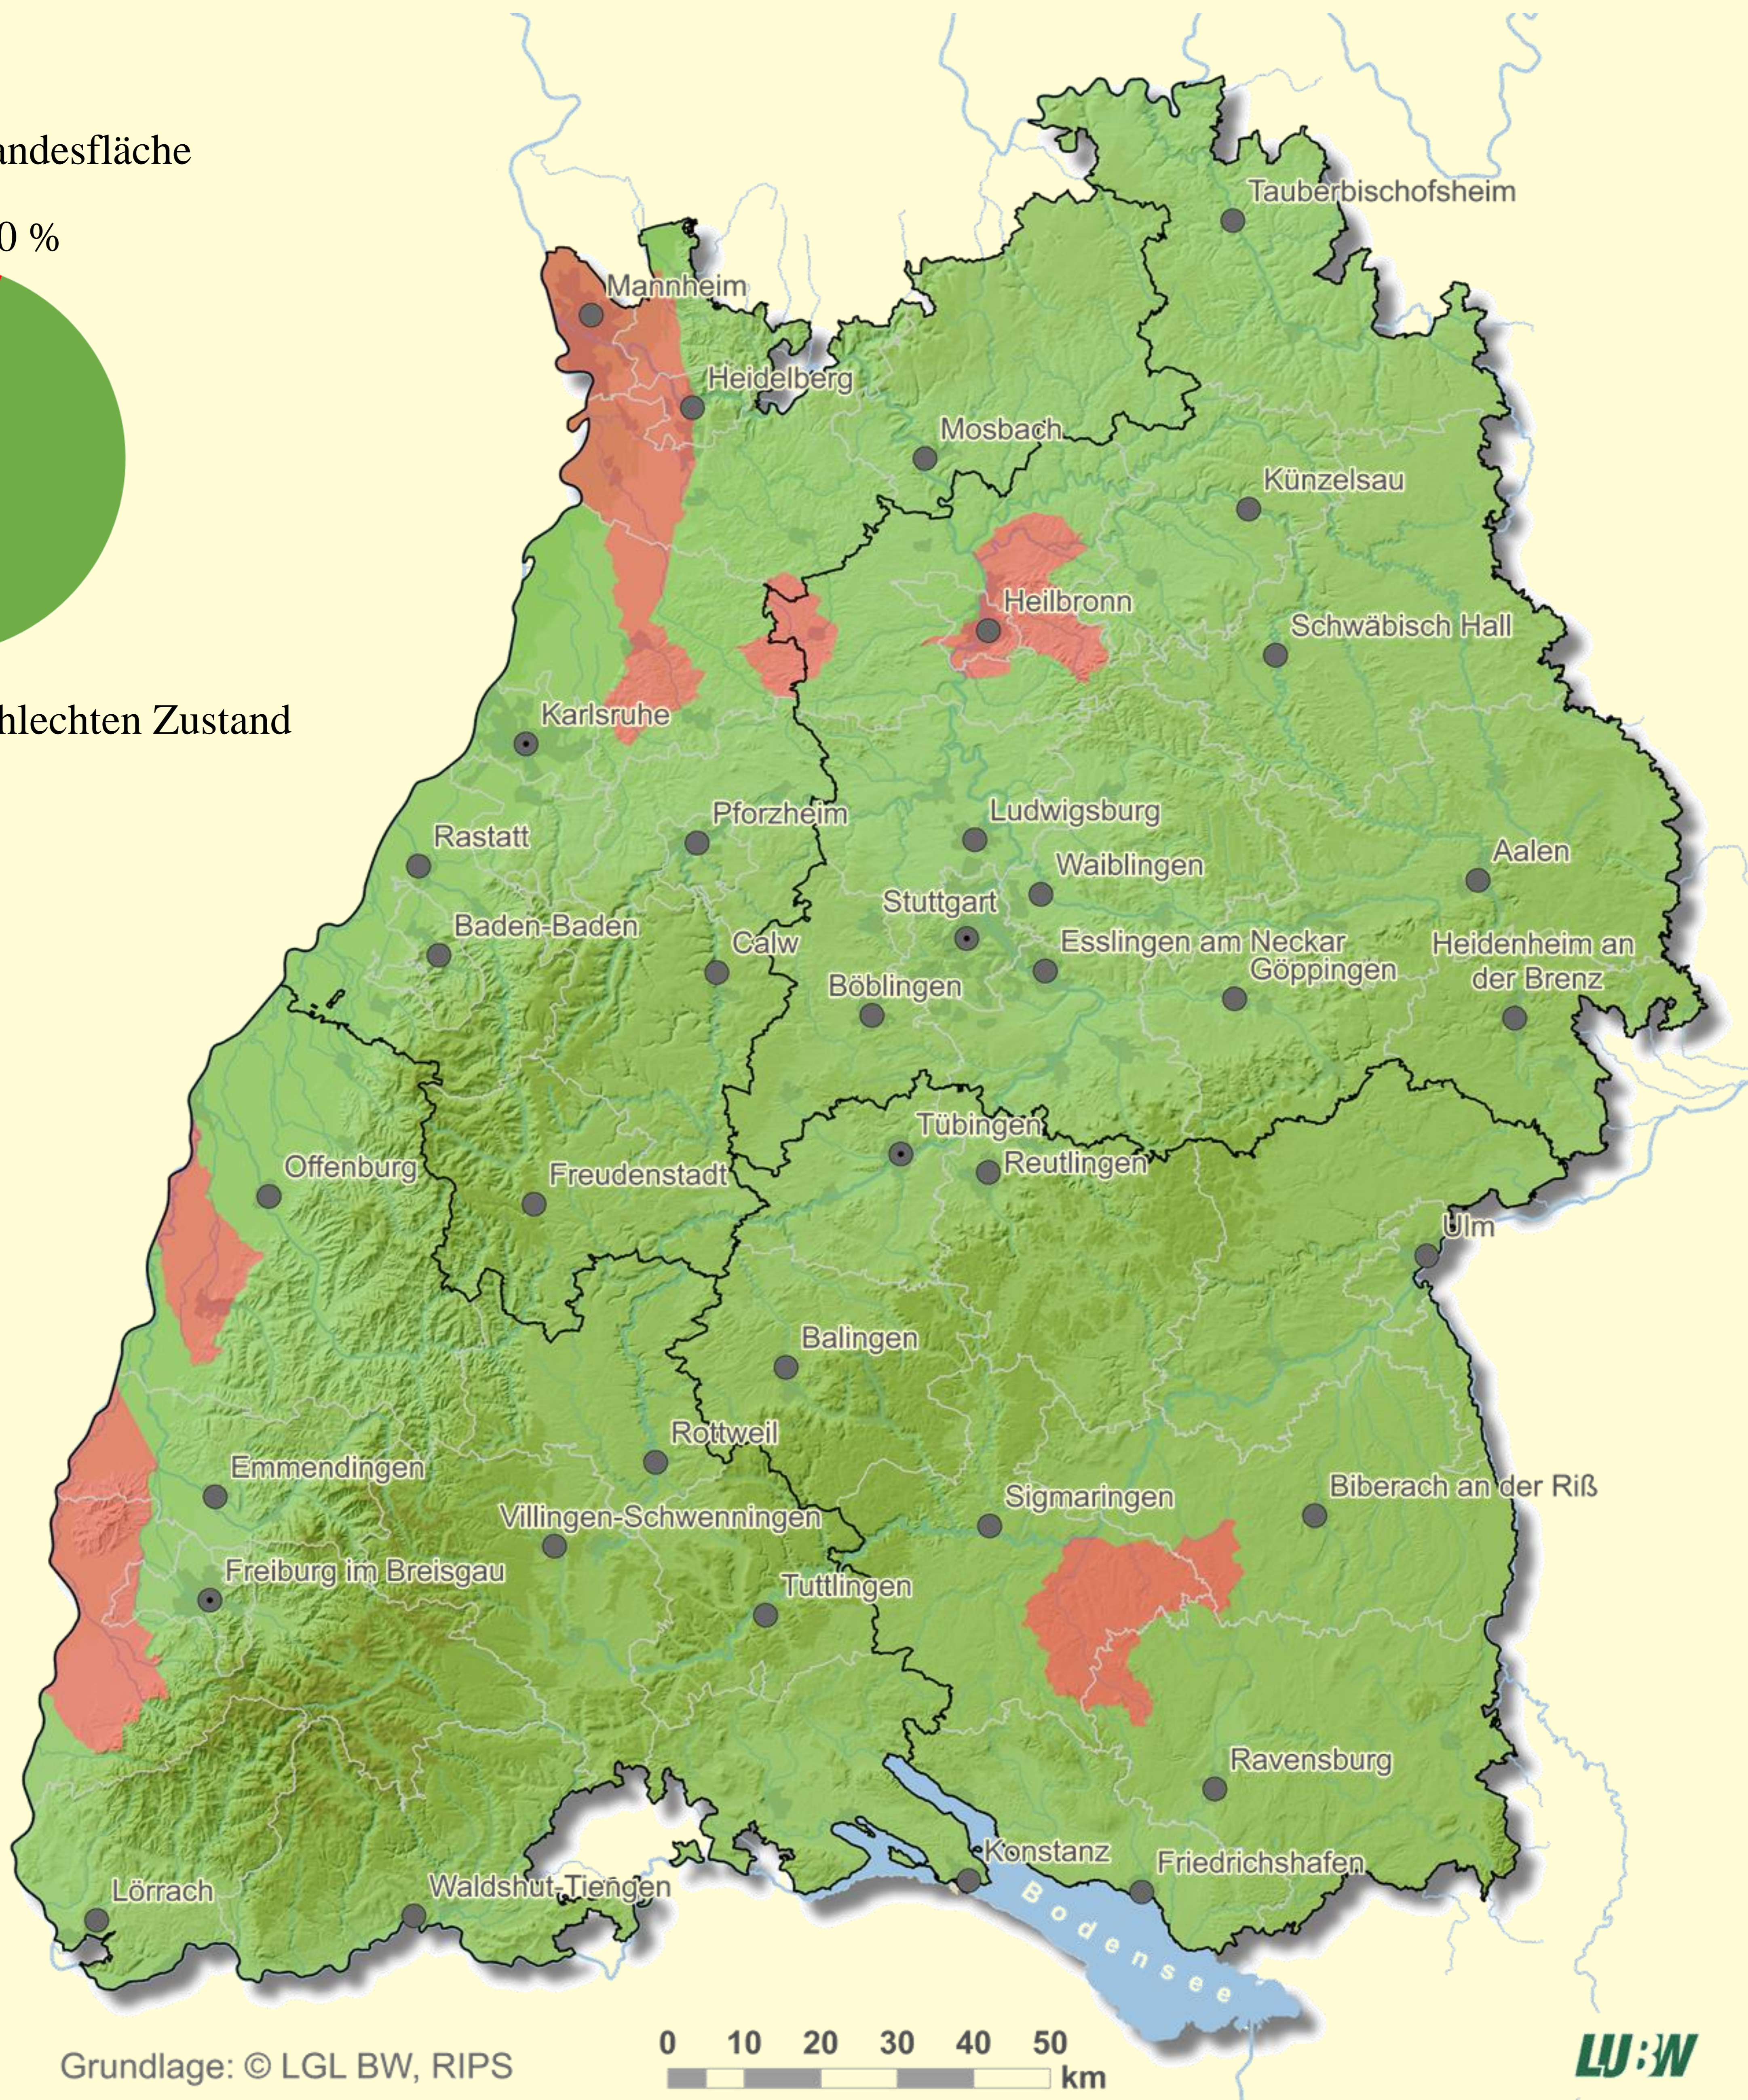

## Aktuelle Zustandsbewertung Nitrat nach WRRL

%-Anteil der Landesfläche

11 GWK im schlechten Zustand

### Legende

- RP
- LRA
- Regierungsbezirk
- Kreis

### Zustandsbewertung 2020

- gut
- schlecht

Grundlage: © LGL BW, RIPS

Datenstand: 2018

Bearbeitungsstand: vorläufig, 03.03.2020